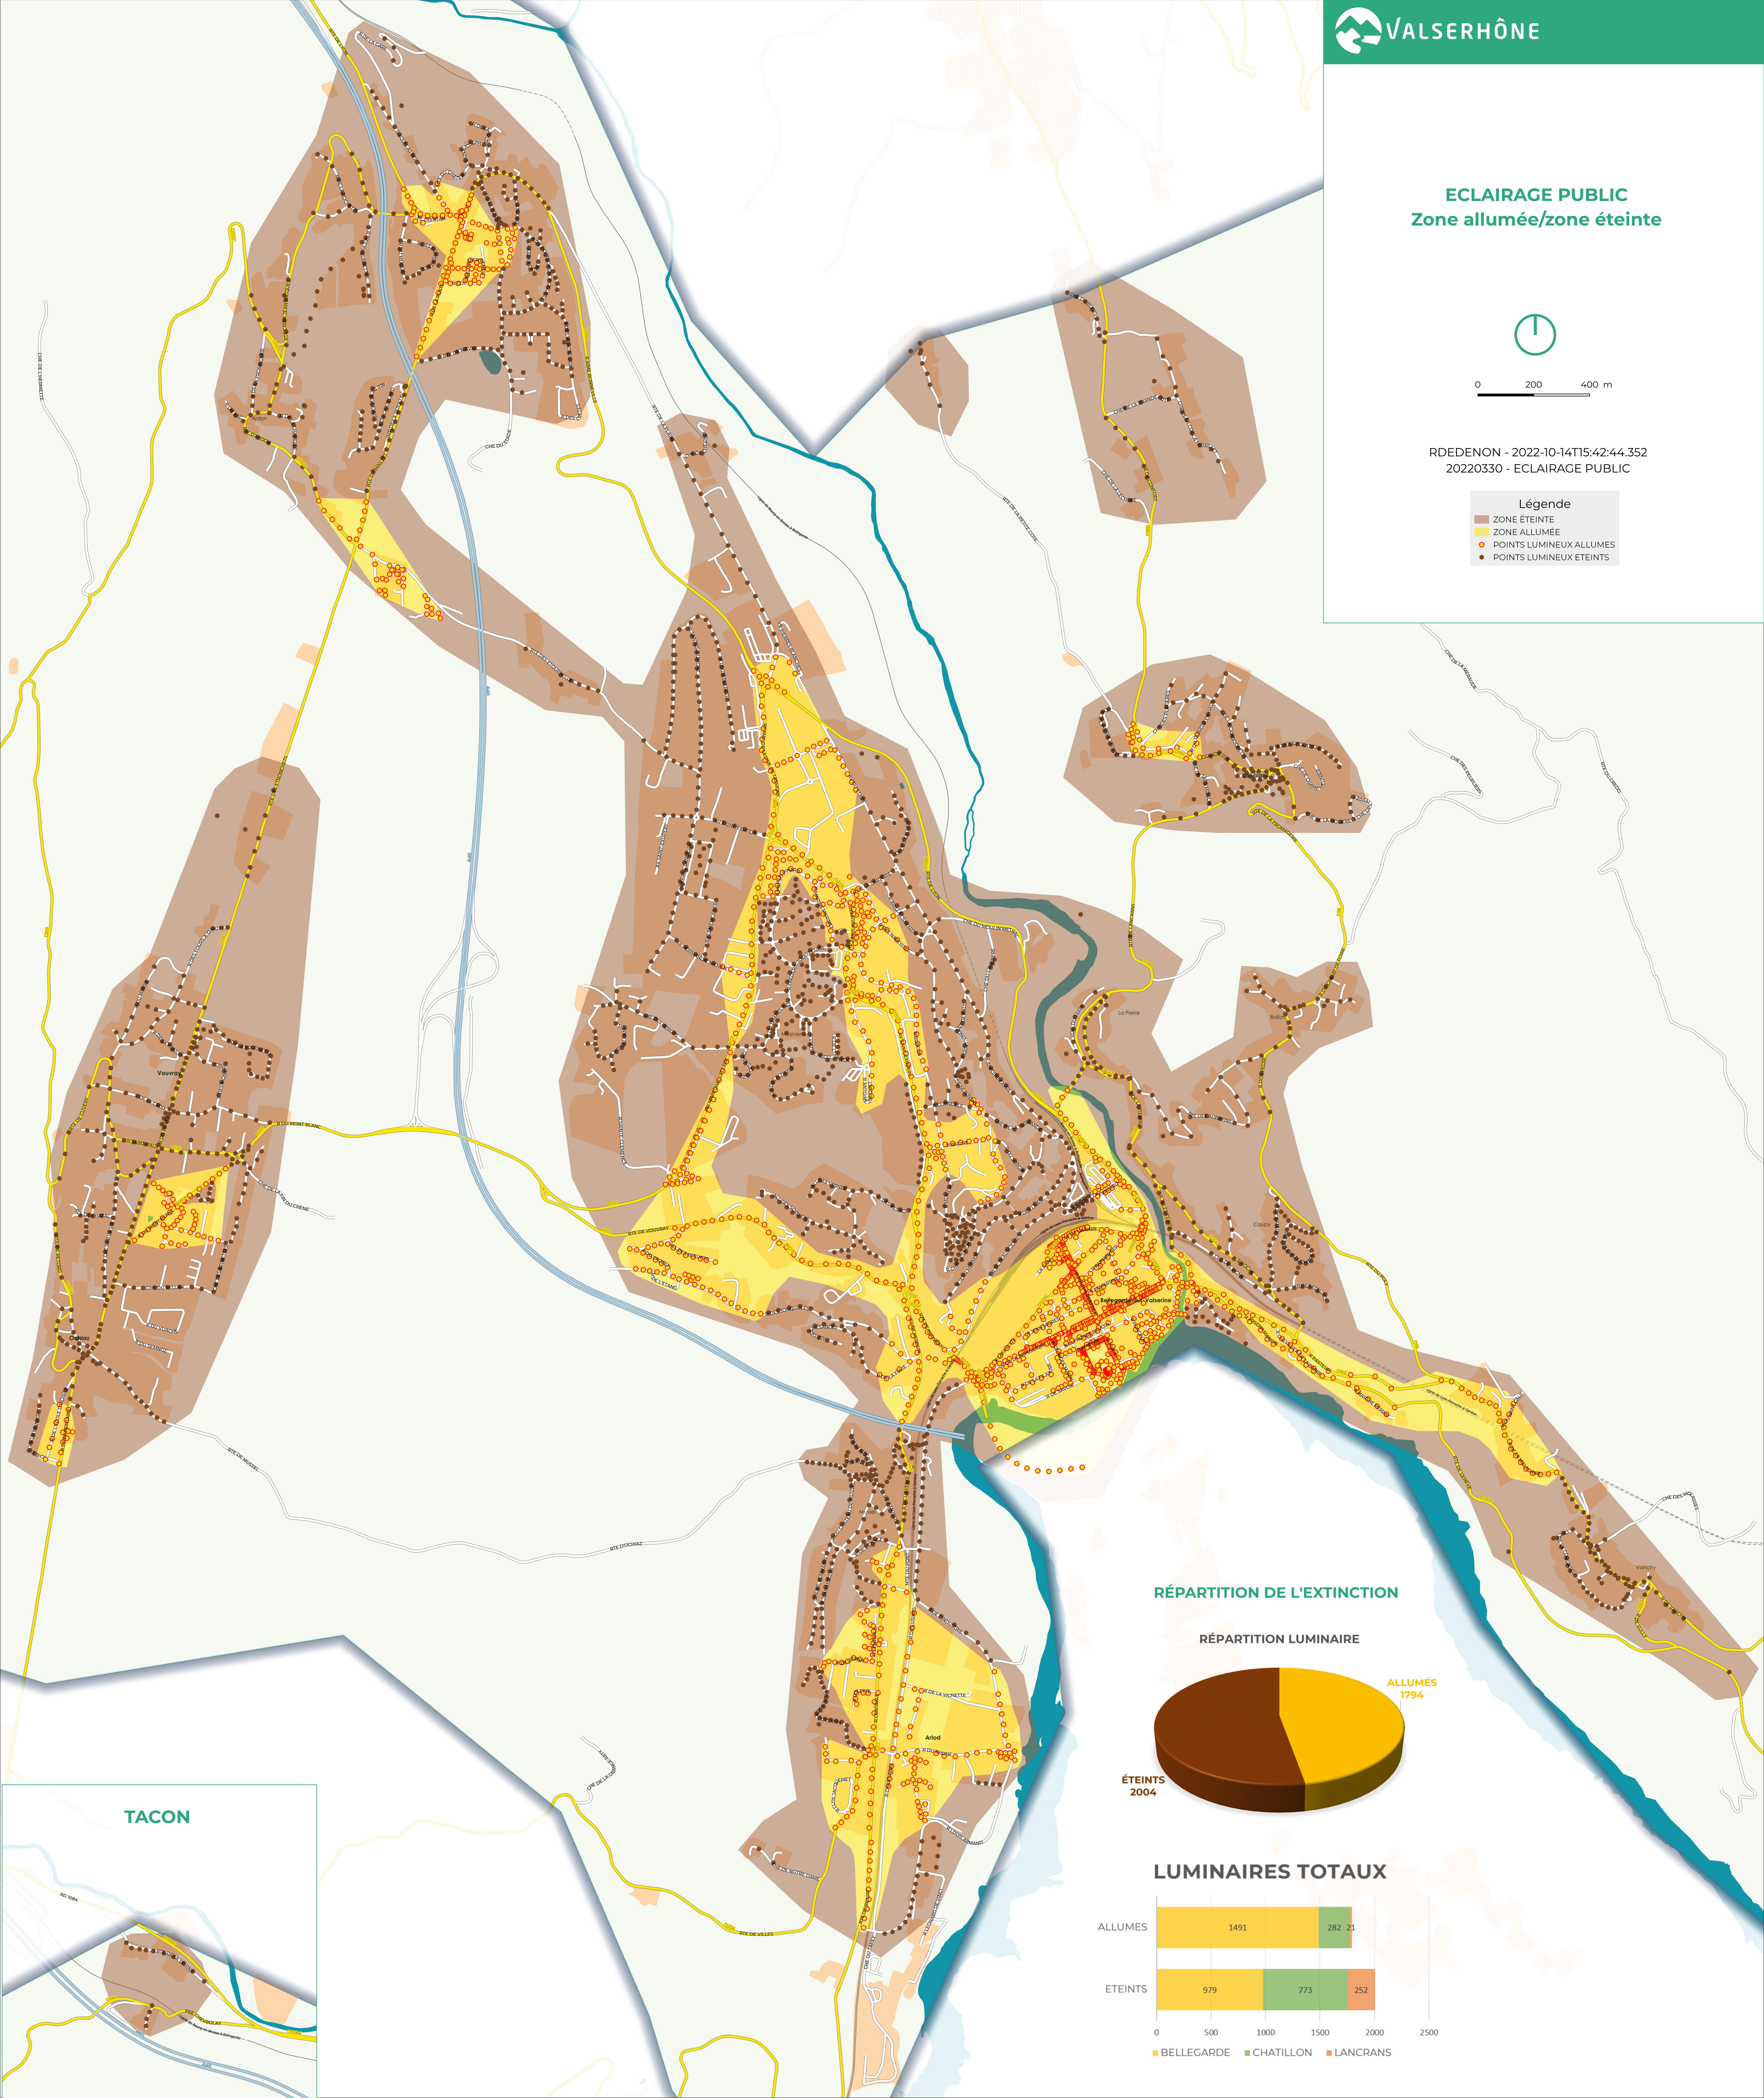

ECLAIRAGE PUBLIC
Zone allumée/zone éteinte

0 200 400 m

RDEDENON - 2022-10-14T15:42:44.352
20220330 - ECLAIRAGE PUBLIC

Légende

- ZONE ÉTEINTE
- ZONE ALLUMÉE
- POINTS LUMINEUX ALLUMÉS
- POINTS LUMINEUX ÉTEINTS

RÉPARTITION DE L'EXTINCTION

RÉPARTITION LUMINAIRE

LUMINAIRES TOTAUX

TACON