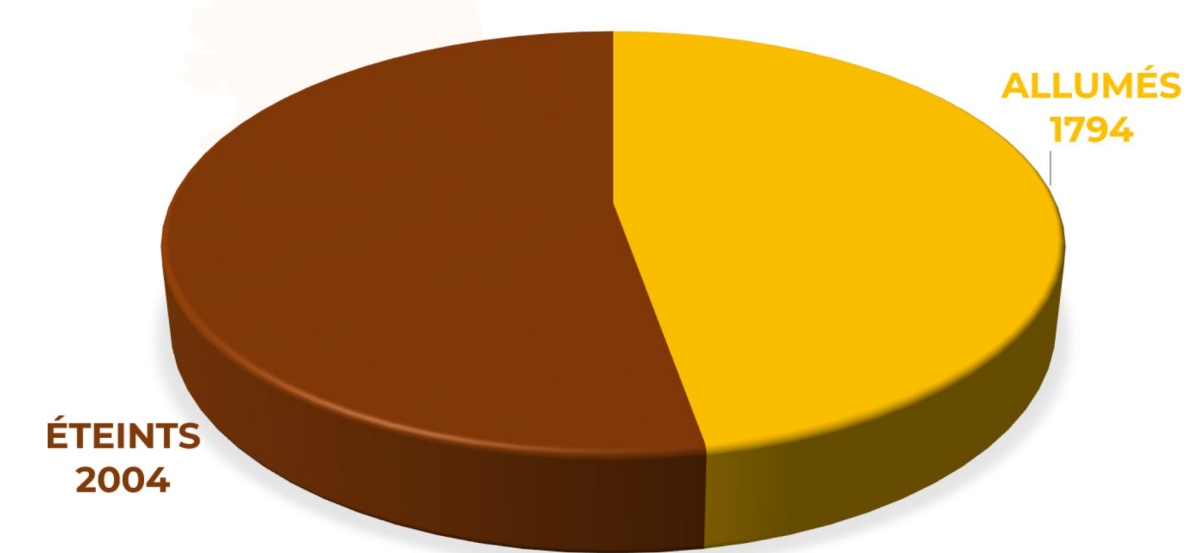

ECLAIRAGE PUBLIC
Zone allumée/zone éteinte

0 200 400 m

RDEDENON - 2022-10-14T15:42:44.352
20220330 - ECLAIRAGE PUBLIC

Légende

- ZONE ÉTEINTE
- ZONE ALLUMÉE
- POINTS LUMINEUX ALLUMÉS
- POINTS LUMINEUX ÉTEINTS

RÉPARTITION DE L'EXTINCTION

RÉPARTITION LUMINAIRE

LUMINAIRES TOTAUX

TACON