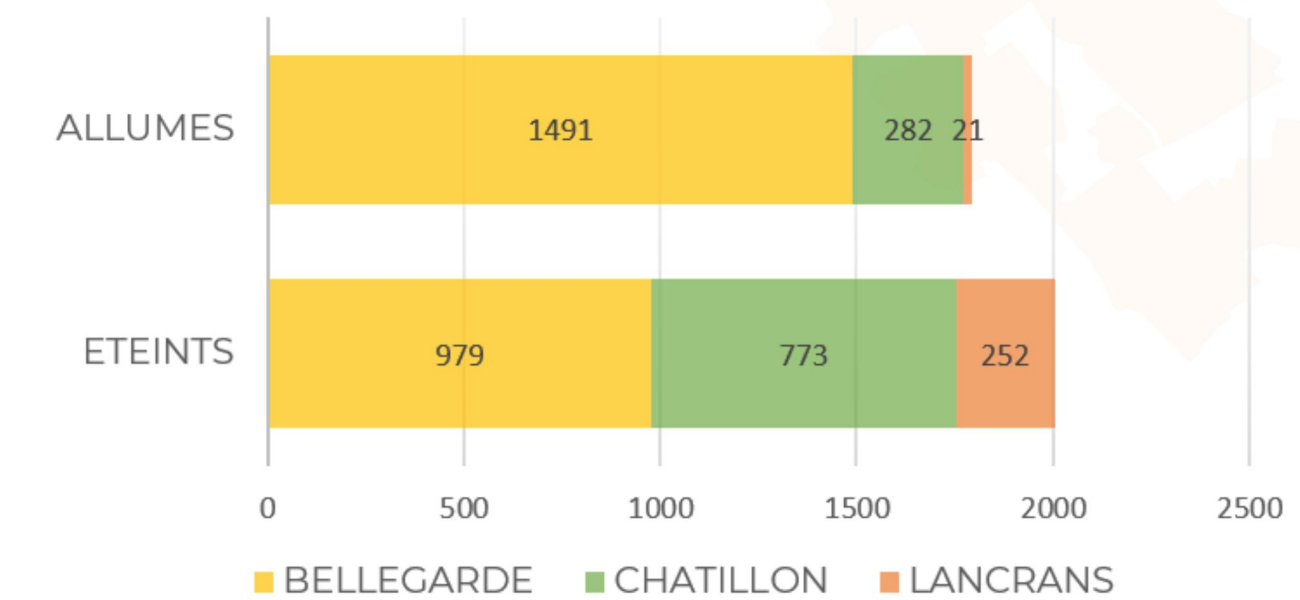

ECLAIRAGE PUBLIC
Zone allumée/zone éteinte

0 200 400 m

RDEDENON - 2022-10-14T15:42:44.352
20220330 - ECLAIRAGE PUBLIC

Légende

- ZONE ÉTEINTE
- ZONE ALLUMÉE
- POINTS LUMINEUX ALLUMÉS
- POINTS LUMINEUX ÉTEINTS

RÉPARTITION DE L'EXTINCTION

RÉPARTITION LUMINAIRE

LUMINAIRES TOTAUX

TACON