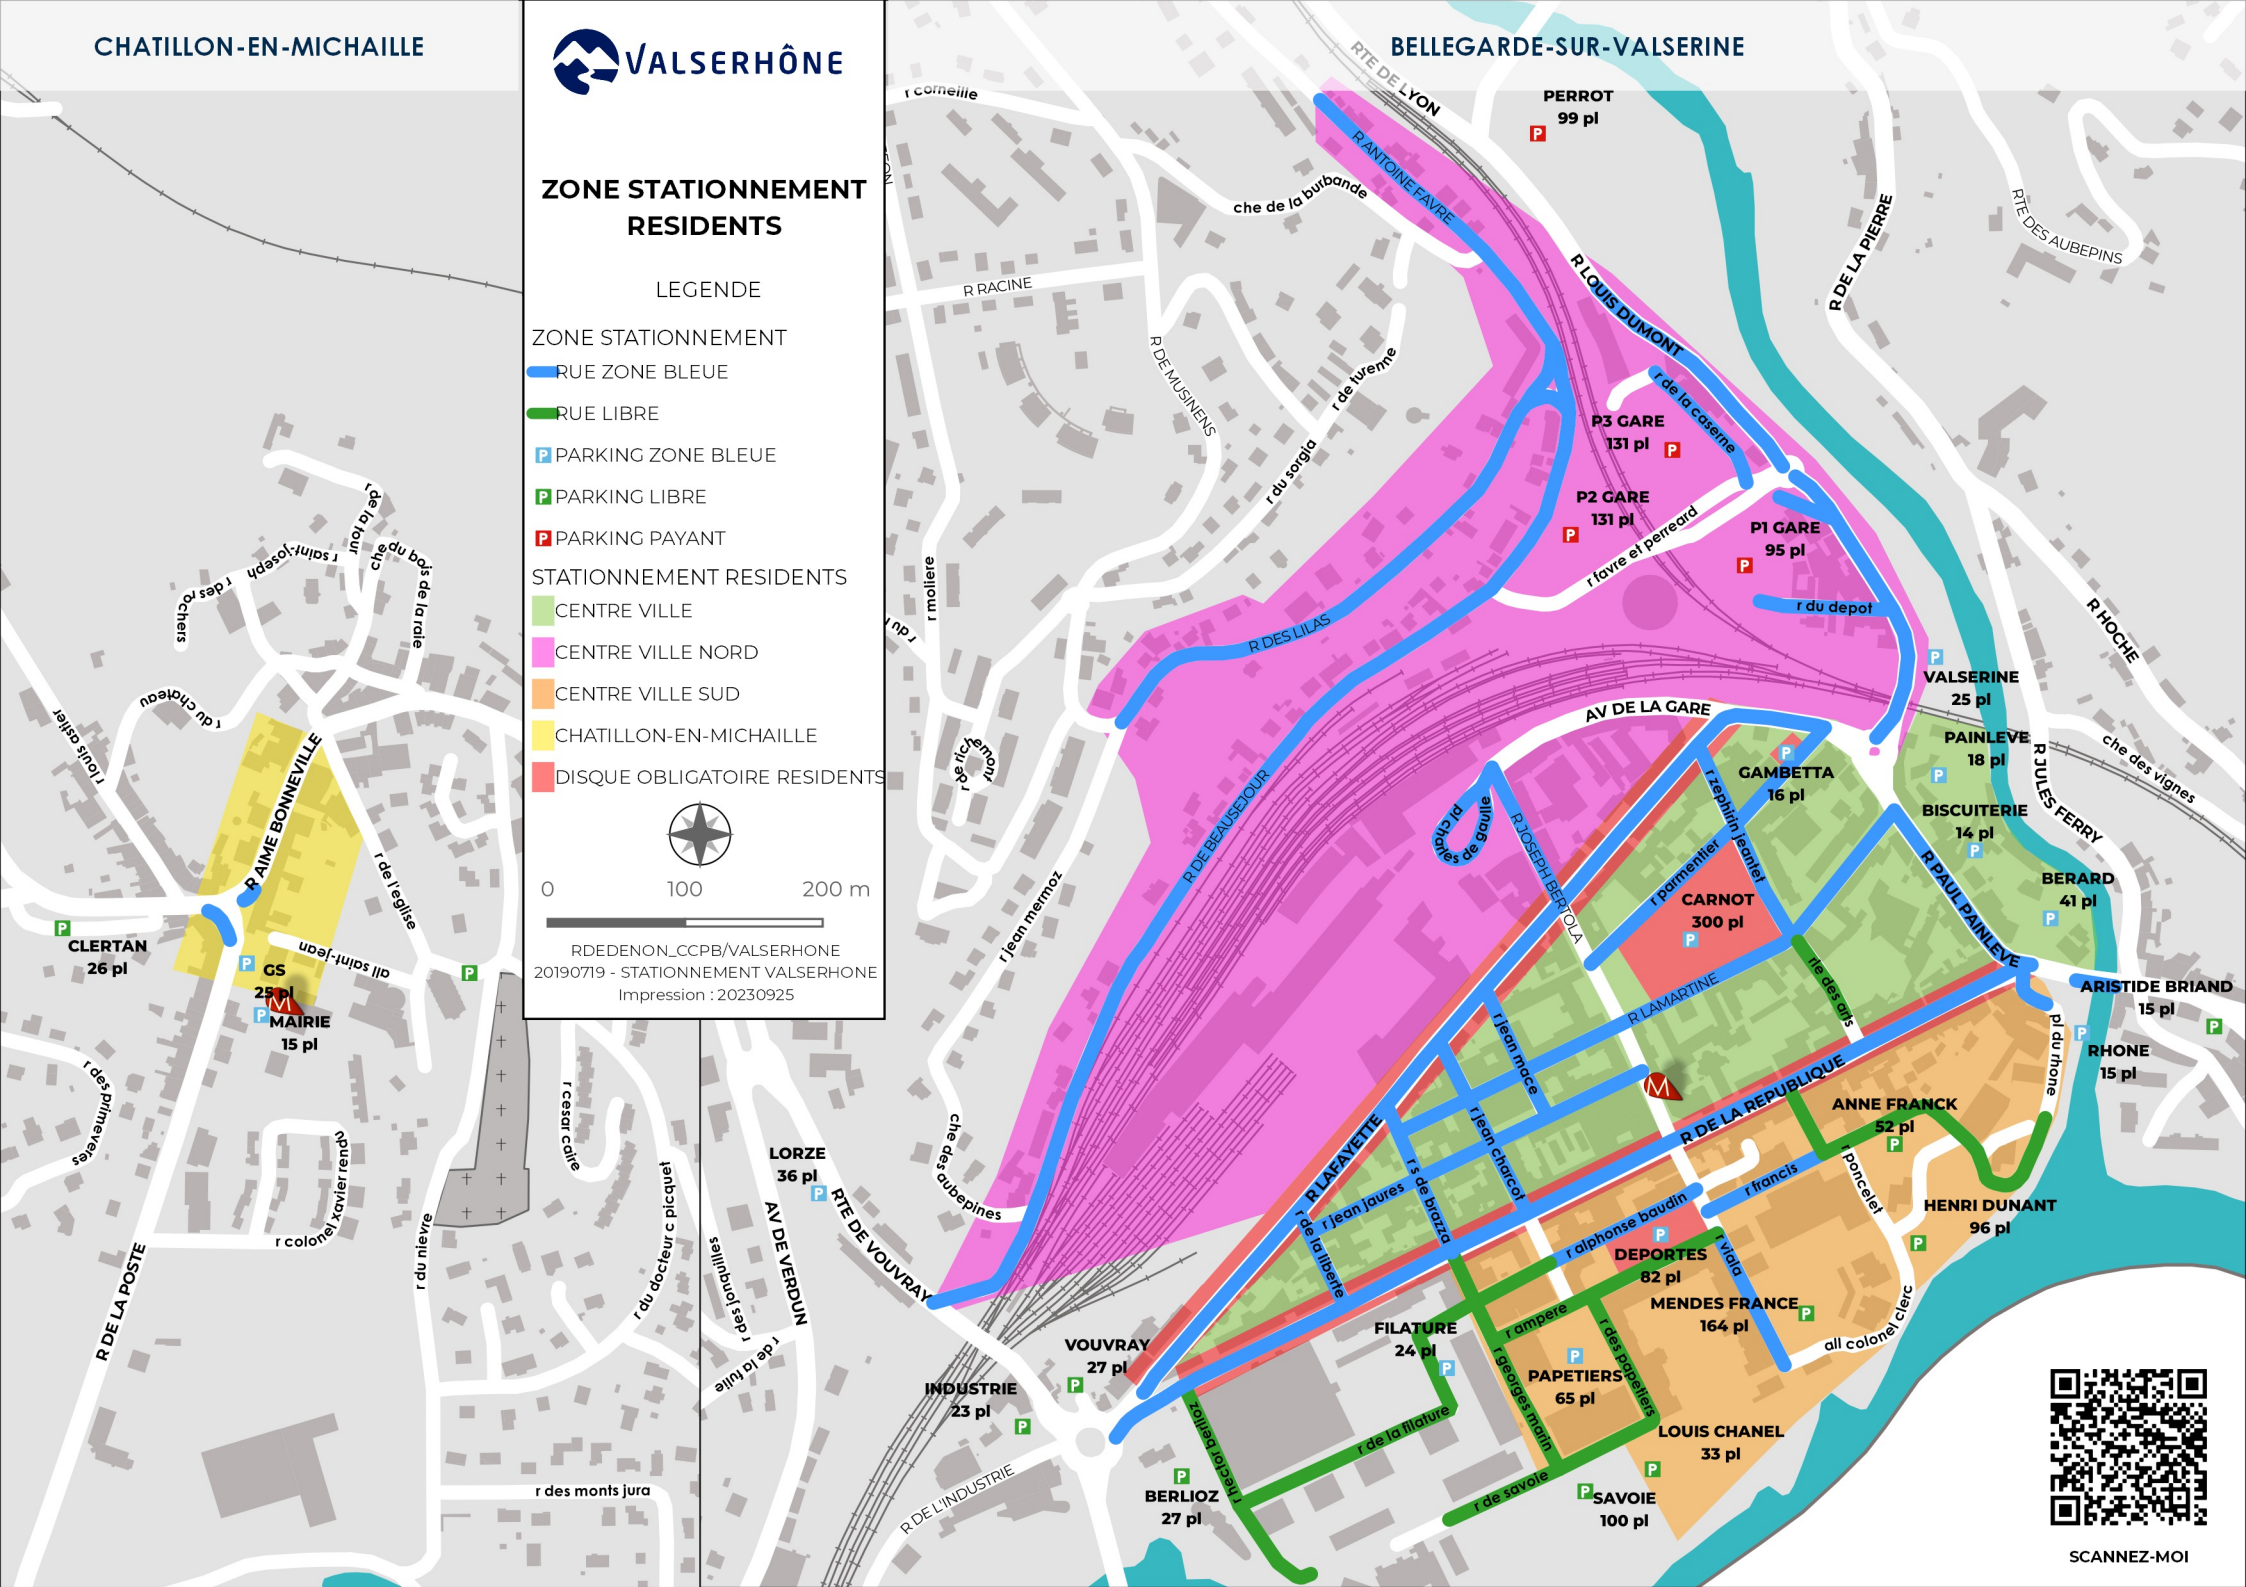

STATIONNEMENT RESIDENTS

 CENTRE VILLE

 CENTRE VILLE NORD

 CENTRE VILLE SUD

 CHATILLON-EN-MICHAÏLLE

 DISQUE OBLIGATOIRE RESIDENTS

0 100 200 m

RDEDENON_CCPB/VALSERHONE
20190719 - STATIONNEMENT VALSERHONE
Impression : 20230925

SCANNEZ-MOI